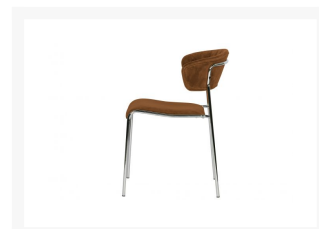

Krzesło do jadalni TWITCH

Już od
899,00 zł

Product Images

Dodatkowe informacje

realizacja	14 dni od 10-08-2020
Producent	Be Pure
Długość [cm]	56 cm
EAN	8714713104499
Szerokość [cm]	51
Wysokość [cm]	75 cm
Materiał	80% PES
Wymiary [cm]	75x51x56

Product Options

Kolor:

blady

różowy